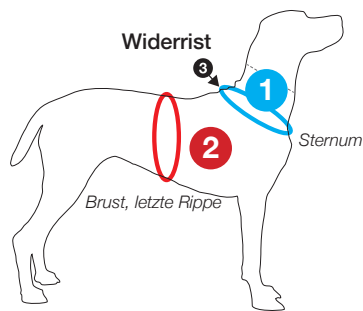

### curli SAFETY

- 360° reflektierender Saum am Hals für zusätzliche Sicherheit bei Dunkelheit
- DogFinder ID als Hilfe, um Ihren Hund wiederzufinden, falls er verloren gehen sollte

## Farben

Schwarz

Rot

Braun

## Größen

XS bis L vom Beagle bis zum Rottweiler

	XS	S	M	L	XL
Schulter <b>1</b>	max. 38cm max 14.95"	max. 42cm max. 16.53"	max. 44cm max. 17.32"	max. 46cm max. 18.11"	max. 48cm max. 18.89"
Brust <b>2</b>	46 - 62cm 11.02"-15.74"	50 - 70cm 12.59"-18.11"	58 - 82cm 14.96"-21.25"	60 - 84cm 18.11"-25.98"	66 - 98cm 21.54"-30.70"