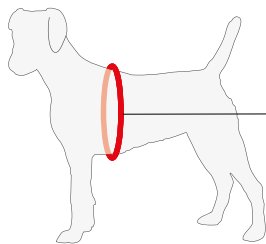

3-D COMFORT FIT

- Deutlich verbesserte Ergonomie und optimierte Passform durch neues 3-D Comfort Fit Schnittmuster und neue Grössenskala
- Perfektionierte Zugverteilung dank in den Nähten des Geschirrs eingearbeiteter Bänder und höher liegender Zugaufnahme
- Zick-Zack-Nähte für flexible Zugverteilung
- Grössenverstellbar mit Klettverschluss zum Anpassen an die Körperform
- Unterfütterte Schnalle und somit keine Druckstellen

curli SAFETY

- Reflektierende Elemente am Hals; zusätzliche Sicherheit in der Dunkelheit
- DogFinder ID als Hilfe Ihren Hund wiederzufinden, falls er verloren gehen sollte

Farben

Schwarz

Braun

Tan

Größen

NEUE GRÖSSENTABELLE

Brustumfang in cm

3XS	2XS	XS	S	M	L
26.7 – 30.1	30.2 – 33.8	33.9 – 38.2	38.3 – 43.3	43.4 – 49.0	49.1 – 55.4

curli Clasp – Der einfachste und sicherste Geschirrverschluss der Welt.

PATENTED

dogfinder™

hosted in Switzerland 