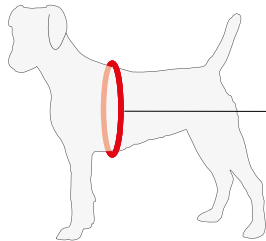

3-D COMFORT FIT

- Deutlich verbesserte Ergonomie und optimierte Passform durch neues 3-D Comfort Fit Schnittmuster und neue Grössenskala
- Perfektionierte Zugverteilung dank in den Nähten des Geschirrs eingearbeiteter Bänder und höher liegender Zugaufnahme
- Zick-Zack-Nähte für flexible Zugverteilung
- Grössenverstellbar mit Klettverschluss zum Anpassen an die Körperform
- Unterfütterte Schnalle und somit keine Druckstellen

curli SAFETY

- Reflektierende Elemente am Hals; zusätzliche Sicherheit in der Dunkelheit
- DogFinder ID als Hilfe Ihren Hund wiederzufinden, falls er verloren gehen sollte

Farben

Schwarz

Rot

Braun

Größen

NEUE GRÖSSENTABELLE

Brustumfang in cm

3XS	2XS	XS	S	M	L	XL
26.7 – 30.1	30.2 – 33.8	33.9 – 38.2	38.3 – 43.3	43.4 – 49.0	49.1 – 55.4	55.5 – 62.7

curli Clasp – Der einfachste und sicherste Geschirrverschluss der Welt.

PATENTED

dogfinder™