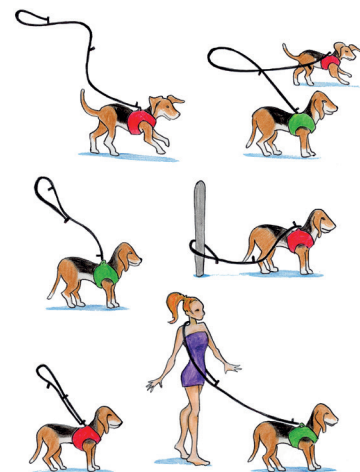

Verstellbare Leine Nylon

EVERGREEN

Dreifach
verstellbar,
komfortabel
und flexibel

Rot

Schwarz

Braun

Funktion & Design

- 200cm x 1.5cm oder 2cm
- 3-fach verstellbar über zwei geschlossene Metallösen und einem geschlossenen Metallring
- Farblich passender Karabiner und Metallösen zu allen curli Geschirren
- „Tube Nylon“ fein gewoben für besten Griff, Kontrolle und Sicherheit
- Kotbeutelspender